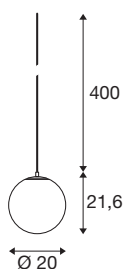

## TECHNISCHE SPECIFICATIES

Art.nr.	1008138
Fitting	E27
Aantal fittingen	1
IP-code	IP20
Montagebeschrijving	Plafond met accessoires
Primaire nominale spanning	220-240V ~50/60Hz
Veiligheidsklasse	II
Wattage	40 W
minimale omgevingstemperatuur	-20 °C
maximale omgevingstemperatuur	40 °C
Kleur	mat goud
Hoogte	21.6 cm
Diameter	20 cm
Nettogewicht	0.7 kg
Brutogewicht	1.2 kg