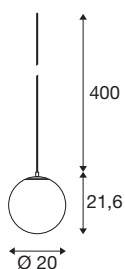

TECHNISCHE SPECIFICATIES

Art.nr.	1008139
Fitting	E27
Aantal fittingen	1
IP-code	IP20
Montagebeschrijving	Plafond met accessoires
Primaire nominale spanning	220-240V ~50/60Hz
Veiligheidsklasse	II
Wattage	40 W
minimale omgevingstemperatuur	-20 °C
maximale omgevingstemperatuur	40 °C
Kleur	matzwart
Hoogte	21.6 cm
Diameter	20 cm
Nettogewicht	0.7 kg
Brutogewicht	1.2 kg