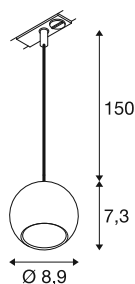

## LIGHT EYE® 90

1~ pendelarmatuur, GU10, pendellengte 150 cm, 1x max. 6W, mat zwart

De populaire spots en pendelarmaturen voor het 1- en 3-fasensysteem breiden de LIGHT EYE®-familie uit met nieuwe elegante modellen. Ze zijn verkrijgbaar in diameters van 90 en 150 mm en hebben een stijlvol design dat een geraffineerde matte look uitstraalt. De afzonderlijk verkrijgbare en uitwisselbare decoringen met hun trendy kleuren zorgen voor een moderne look.

## TECHNISCHE SPECIFICATIES

Art.nr.	1008168
Fitting	GU10
Lichtbronnen	LED GU10 51mm
Aantal fittingen	1
Inclusief lampen	Geen
IP-code	IP20
Montage	Opbouw
Montagebeschrijving	Plafond,Rail plafond
Primaire nominale spanning	220-240V ~50/60Hz
Veiligheidsklasse	II
Wattage	6 W
Kleur	matzwart
Hoogte	7.3 cm
Diameter	8.9 cm
Pendellengte	150 cm
Nettogewicht	0.27 kg
Brutogewicht	0.35 kg