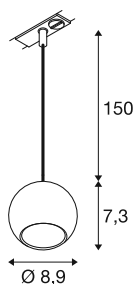

## LIGHT EYE® 90

1~ pendelarmatuur, GU10, pendellengte 150 cm, 1x max. 6W, mat wit

De populaire spots en pendelarmaturen voor het 1- en 3-fasensysteem breiden de LIGHT EYE®-familie uit met nieuwe elegante modellen. Ze zijn verkrijgbaar in diameters van 90 en 150 mm en hebben een stijlvol design dat een geraffineerde matte look uitstraalt. De afzonderlijk verkrijgbare en uitwisselbare decoringen met hun trendy kleuren zorgen voor een moderne look.

## TECHNISCHE SPECIFICATIES

Art.nr.	1008169
Fitting	GU10
Lichtbronnen	LED GU10 51mm
Aantal fittingen	1
Inclusief lampen	Geen
IP-code	IP20
Montage	Opbouw
Montagebeschrijving	Plafond,Rail plafond
Primaire nominale spanning	220-240V ~50/60Hz
Veiligheidsklasse	II
Wattage	6 W
Kleur	mat wit
Hoogte	7.3 cm
Diameter	8.9 cm
Pendellengte	150 cm
Nettogewicht	0.27 kg
Brutogewicht	0.35 kg