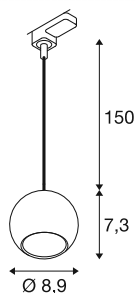

LIGHT EYE® 90

3~ pendelarmatuur, GU10, pendellengte 150 cm, 1x max. 6W, mat zwart

De populaire spots en pendelarmaturen voor het 1- en 3-fasensysteem breiden de LIGHT EYE®-familie uit met nieuwe elegante modellen. Ze zijn verkrijgbaar in diameters van 90 en 150 mm en hebben een stijlvol design dat een geraffineerde matte look uitstraalt. De afzonderlijk verkrijgbare en uitwisselbare decoringen met hun trendy kleuren zorgen voor een moderne look.

TECHNISCHE SPECIFICATIES

Art.nr.	1008170
Fitting	GU10
Lichtbronnen	LED GU10 51mm
Aantal fittingen	1
Inclusief lampen	Geen
IP-code	IP20
Montage	Opbouw
Montagebeschrijving	Plafond,Rail plafond
Primaire nominale spanning	220-240V ~50/60Hz
Veiligheidsklasse	II
Wattage	6 W
Kleur	matzwart
Hoogte	7.3 cm
Diameter	8.9 cm
Pendellengte	150 cm
Nettogewicht	0.27 kg
Brutogewicht	0.34 kg