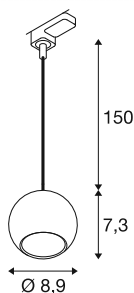

## LIGHT EYE® 90

3~ pendelarmatuur, GU10, pendellengte 150 cm, 1x max. 6W, mat wit

De populaire spots en pendelarmaturen voor het 1- en 3-fasensysteem breiden de LIGHT EYE®-familie uit met nieuwe elegante modellen. Ze zijn verkrijgbaar in diameters van 90 en 150 mm en hebben een stijlvol design dat een geraffineerde matte look uitstraalt. De afzonderlijk verkrijgbare en uitwisselbare decoringen met hun trendy kleuren zorgen voor een moderne look.

## TECHNISCHE SPECIFICATIES

Art.nr.	1008171
Fitting	GU10
Lichtbronnen	LED GU10 51mm
Aantal fittingen	1
Inclusief lampen	Geen
IP-code	IP20
Montage	Opbouw
Montagebeschrijving	Plafond,Rail plafond
Primaire nominale spanning	220-240V ~50/60Hz
Veiligheidsklasse	II
Wattage	6 W
Kleur	mat wit
Hoogte	7.3 cm
Diameter	8.9 cm
Pendellengte	150 cm
Nettogewicht	0.27 kg
Brutogewicht	0.34 kg