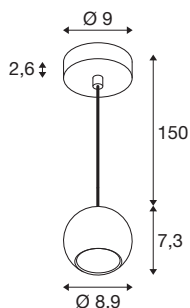

LIGHT EYE® 90

pendelarmatuur, GU10, pendellengte 150 cm, 1x max. 6W, mat zwart

De populaire spots en pendelarmaturen voor het 1- en 3-fasensysteem breiden de LIGHT EYE®-familie uit met nieuwe elegante modellen. Ze zijn verkrijgbaar in diameters van 90 en 150 mm en hebben een stijlvol design dat een geraffineerde matte look uitstraalt. De afzonderlijk verkrijgbare en uitwisselbare decoringen met hun trendy kleuren zorgen voor een moderne look.

TECHNISCHE SPECIFICATIES

Art.nr.	1008172
Fitting	GU10
Lichtbronnen	LED GU10 51mm
Aantal fittingen	1
Inclusief lampen	Geen
IP-code	IP20
Montage	Opbouw
Montagebeschrijving	Plafond,Rail plafond
Primaire nominale spanning	220-240V ~50/60Hz
Veiligheidsklasse	I
Wattage	6 W
Kleur	matzwart
Hoogte	7.3 cm
Diameter	8.9 cm
Pendellengte	150 cm
Nettogewicht	0.36 kg
Brutogewicht	0.43 kg