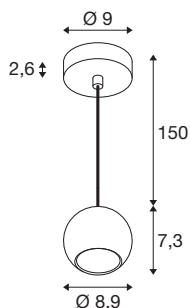

LIGHT EYE® 90

pendelarmatuur, GU10, pendellengte 150 cm, 1x max. 6W, mat wit

De populaire spots en pendelarmaturen voor het 1- en 3-fasensysteem breiden de LIGHT EYE®-familie uit met nieuwe elegante modellen. Ze zijn verkrijgbaar in diameters van 90 en 150 mm en hebben een stijlvol design dat een geraffineerde matte look uitstraalt. De afzonderlijk verkrijgbare en uitwisselbare decoringen met hun trendy kleuren zorgen voor een moderne look.

TECHNISCHE SPECIFICATIES

Art.nr.	1008173
Fitting	GU10
Lichtbronnen	LED GU10 51mm
Aantal fittingen	1
Inclusief lampen	Geen
IP-code	IP20
Montage	Opbouw
Montagebeschrijving	Plafond,Rail plafond
Primaire nominale spanning	220-240V ~50/60Hz
Veiligheidsklasse	I
Wattage	6 W
Kleur	mat wit
Hoogte	7.3 cm
Diameter	8.9 cm
Pendellengte	150 cm
Nettogewicht	0.36 kg
Brutogewicht	0.43 kg