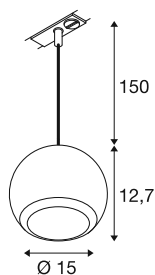

LIGHT EYE® 150

1~ pendelarmatuur, GU10, pendellengte 150 cm, 1x max. 6W, mat zwart

De populaire spots en pendelarmaturen voor het 1- en 3-fasensysteem breiden de LIGHT EYE®-familie uit met nieuwe elegante modellen. Ze zijn verkrijgbaar in diameters van 90 en 150 mm en hebben een stijlvol design dat een geraffineerde matte look uitstraalt. De afzonderlijk verkrijgbare en uitwisselbare decoringen met hun trendy kleuren zorgen voor een moderne look.

TECHNISCHE SPECIFICATIES

Art.nr.	1008174
Fitting	GU10
Lichtbronnen	LED GU10 111mm
Aantal fittingen	1
Inclusief lampen	Geen
IP-code	IP20
Montage	Opbouw
Montagebeschrijving	Plafond,Rail plafond
Primaire nominale spanning	220-240V ~50/60Hz
Veiligheidsklasse	II
Wattage	13 W
Kleur	matzwart
Hoogte	12.7 cm
Diameter	15 cm
Pendellengte	150 cm
Nettogewicht	0.6 kg
Brutogewicht	0.77 kg