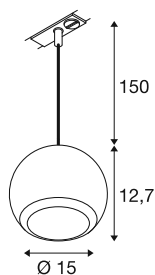

LIGHT EYE® 150

1~ pendelarmatuur, GU10, pendellengte 150 cm, 1x max. 13W, mat wit

De populaire spots en pendelarmaturen voor het 1- en 3-fasensysteem breiden de LIGHT EYE®-familie uit met nieuwe elegante modellen. Ze zijn verkrijgbaar in diameters van 90 en 150 mm en hebben een stijlvol design dat een geraffineerde matte look uitstraalt. De afzonderlijk verkrijgbare en uitwisselbare decoringen met hun trendy kleuren zorgen voor een moderne look.

TECHNISCHE SPECIFICATIES

Art.nr.	1008175
Fitting	GU10
Lichtbronnen	LED GU10 111mm
Aantal fittingen	1
Inclusief lampen	Geen
IP-code	IP20
Montage	Opbouw
Montagebeschrijving	Plafond,Rail plafond
Primaire nominale spanning	220-240V ~50/60Hz
Veiligheidsklasse	II
Wattage	13 W
Kleur	mat wit
Hoogte	12.7 cm
Diameter	15 cm
Pendellengte	150 cm
Nettogewicht	0.6 kg
Brutogewicht	0.77 kg