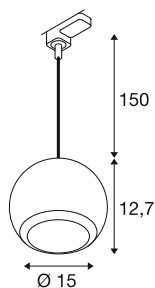

LIGHT EYE® 150

3~ pendelarmatuur, GU10, pendellengte 150 cm, 1x max. 6W, mat zwart

De populaire spots en pendelarmaturen voor het 1- en 3-fasensysteem breiden de LIGHT EYE®-familie uit met nieuwe elegante modellen. Ze zijn verkrijgbaar in diameters van 90 en 150 mm en hebben een stijlvol design dat een geraffineerde matte look uitstraalt. De afzonderlijk verkrijgbare en uitwisselbare decoringen met hun trendy kleuren zorgen voor een moderne look.

TECHNISCHE SPECIFICATIES

Art.nr.	1008176
Fitting	GU10
Lichtbronnen	LED GU10 111mm
Aantal fittingen	1
Inclusief lampen	Geen
IP-code	IP20
Montage	Opbouw
Montagebeschrijving	Plafond,Rail plafond
Primaire nominale spanning	220-240V ~50/60Hz
Veiligheidsklasse	II
Wattage	13 W
Kleur	matzwart
Hoogte	12.7 cm
Diameter	15 cm
Pendellengte	150 cm
Nettogewicht	0.54 kg
Brutogewicht	0.85 kg