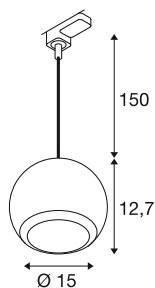

LIGHT EYE® 150

3~ pendelarmatuur, GU10, pendellengte 150 cm, 1x max. 13W, mat wit

De populaire spots en pendelarmaturen voor het 1- en 3-fasensysteem breiden de LIGHT EYE®-familie uit met nieuwe elegante modellen. Ze zijn verkrijgbaar in diameters van 90 en 150 mm en hebben een stijlvol design dat een geraffineerde matte look uitstraalt. De afzonderlijk verkrijgbare en uitwisselbare decoringen met hun trendy kleuren zorgen voor een moderne look.

TECHNISCHE SPECIFICATIES

Art.nr.	1008177
Fitting	GU10
Lichtbronnen	LED GU10 111mm
Aantal fittingen	1
Inclusief lampen	Geen
IP-code	IP20
Montage	Opbouw
Montagebeschrijving	Plafond,Rail plafond
Primaire nominale spanning	220-240V ~50/60Hz
Veiligheidsklasse	II
Wattage	13 W
Kleur	mat wit
Hoogte	12.7 cm
Diameter	15 cm
Pendellengte	150 cm
Nettogewicht	0.54 kg
Brutogewicht	0.85 kg