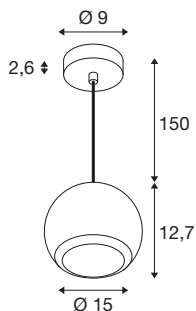

LIGHT EYE® 150

pendelarmatuur, GU10, pendellengte 150 cm, 1x max.
13W, mat zwart

De populaire spots en pendelarmaturen voor het 1- en 3-fasensysteem breiden de LIGHT EYE®-familie uit met nieuwe elegante modellen. Ze zijn verkrijgbaar in diameters van 90 en 150 mm en hebben een stijlvol design dat een geraffineerde matte look uitstraalt. De afzonderlijk verkrijgbare en uitwisselbare decoringen met hun trendy kleuren zorgen voor een moderne look.

TECHNISCHE SPECIFICATIES

Art.nr.	1008178
Fitting	GU10
Lichtbronnen	LED GU10 111mm
Aantal fittingen	1
Inclusief lampen	Geen
IP-code	IP20
Montage	Opbouw
Montagebeschrijving	Plafond,Rail plafond
Primaire nominale spanning	220-240V ~50/60Hz
Veiligheidsklasse	I
Wattage	13 W
Kleur	matzwart
Hoogte	12.7 cm
Diameter	15 cm
Pendellengte	150 cm
Nettogewicht	0.7 kg
Brutogewicht	0.84 kg