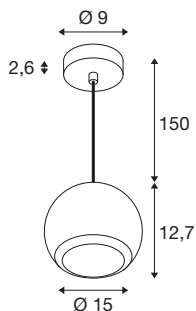

LIGHT EYE® 150

pendelarmatuur, GU10, pendellengte 150 cm, 1x max.
13W, mat wit

De populaire spots en pendelarmaturen voor het 1- en 3-fasensysteem breiden de LIGHT EYE®-familie uit met nieuwe elegante modellen. Ze zijn verkrijgbaar in diameters van 90 en 150 mm en hebben een stijlvol design dat een geraffineerde matte look uitstraalt. De afzonderlijk verkrijgbare en uitwisselbare decoringen met hun trendy kleuren zorgen voor een moderne look.

TECHNISCHE SPECIFICATIES

Art.nr.	1008179
Fitting	GU10
Lichtbronnen	LED GU10 111mm
Aantal fittingen	1
Inclusief lampen	Geen
IP-code	IP20
Montage	Opbouw
Montagebeschrijving	Plafond,Rail plafond
Primaire nominale spanning	220-240V ~50/60Hz
Veiligheidsklasse	I
Wattage	13 W
Kleur	mat wit
Hoogte	12.7 cm
Diameter	15 cm
Pendellengte	150 cm
Nettogewicht	0.7 kg
Brutogewicht	0.84 kg