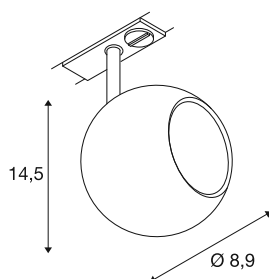

LIGHT EYE® 90

1~ spot, rond, GU10, 1x max. 6W, mat wit

De populaire spots en pendelarmaturen voor het 1- en 3-fasensysteem breiden de LIGHT EYE®-familie uit met nieuwe elegante modellen. Ze zijn verkrijgbaar in diameters van 90 en 150 mm en hebben een stijlvol design dat een geraffineerde matte look uitstraalt. De afzonderlijk verkrijgbare en uitwisselbare decoringen met hun trendy kleuren zorgen voor een moderne look.

TECHNISCHE SPECIFICATIES

Art.nr.	1008181
Fitting	GU10
Lichtbronnen	LED GU10 51mm
Aantal fittingen	1
Inclusief lampen	Geen
Kantelbereik	90 °
Horizontaal draaibereik	330 °
IP-code	IP20
Montage	Opbouw
Montagebeschrijving	Plafond,Rail plafond,Wand
Primaire nominale spanning	220-240V ~50/60Hz
Veiligheidsklasse	II
Wattage	6 W
maximale omgevingstemperatuur	40 °C
Kleur	mat wit
Hoogte	14.5 cm
Diameter	8.9 cm
Nettogewicht	0.21 kg
Brutogewicht	0.29 kg