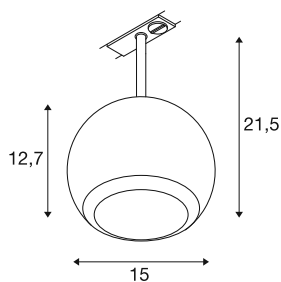

## LIGHT EYE® 150

1~ spot, rond, GU10, 1x max. 13W, mat zwart

De populaire spots en pendelarmaturen voor het 1- en 3-fasensysteem breiden de LIGHT EYE®-familie uit met nieuwe elegante modellen. Ze zijn verkrijgbaar in diameters van 90 en 150 mm en hebben een stijlvol design dat een geraffineerde matte look uitstraalt. De afzonderlijk verkrijgbare en uitwisselbare decoringen met hun trendy kleuren zorgen voor een moderne look.

## TECHNISCHE SPECIFICATIES

Art.nr.	1008182
Fitting	GU10
Lichtbronnen	LED GU10 111mm
Aantal fittingen	1
Inclusief lampen	Geen
Kantelbereik	90 °
Horizontaal draaibereik	330 °
IP-code	IP20
Montage	Opbouw
Montagebeschrijving	Plafond,Rail plafond,Wand
Primaire nominale spanning	220-240V ~50/60Hz
Veiligheidsklasse	I
Wattage	13 W
Kleur	matzwart
Hoogte	24 cm
Diameter	15 cm
Nettogewicht	0.59 kg
Brutogewicht	0.85 kg