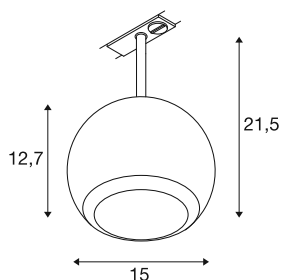

LIGHT EYE® 150

1~ spot, rond, GU10, 1x max. 13W, mat wit

De populaire spots en pendelarmaturen voor het 1- en 3-fasensysteem breiden de LIGHT EYE®-familie uit met nieuwe elegante modellen. Ze zijn verkrijgbaar in diameters van 90 en 150 mm en hebben een stijlvol design dat een geraffineerde matte look uitstraalt. De afzonderlijk verkrijgbare en uitwisselbare decoringen met hun trendy kleuren zorgen voor een moderne look.

TECHNISCHE SPECIFICATIES

Art.nr.	1008183
Fitting	GU10
Lichtbronnen	LED GU10 111mm
Aantal fittingen	1
Inclusief lampen	Geen
Kantelbereik	90 °
Horizontaal draaibereik	330 °
IP-code	IP20
Montage	Opbouw
Montagebeschrijving	Plafond,Rail plafond,Wand
Primaire nominale spanning	220-240V ~50/60Hz
Veiligheidsklasse	I
Wattage	13 W
Kleur	mat wit
Hoogte	24 cm
Diameter	15 cm
Nettogewicht	0.59 kg
Brutogewicht	0.85 kg