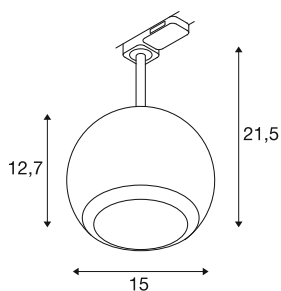

## LIGHT EYE® 150

3~ spot, rond, GU10, 1x max. 13W, mat zwart

De populaire spots en pendelarmaturen voor het 1- en 3-fasensysteem breiden de LIGHT EYE®-familie uit met nieuwe elegante modellen. Ze zijn verkrijgbaar in diameters van 90 en 150 mm en hebben een stijlvol design dat een geraffineerde matte look uitstraalt. De afzonderlijk verkrijgbare en uitwisselbare decoringen met hun trendy kleuren zorgen voor een moderne look.

## TECHNISCHE SPECIFICATIES

Art.nr.	1008184
Fitting	GU10
Lichtbronnen	LED GU10 111mm
Aantal fittingen	1
Inclusief lampen	Geen
Kantelbereik	90 °
Horizontaal draaibereik	330 °
IP-code	IP20
Montage	Opbouw
Montagebeschrijving	Plafond,Rail plafond,Wand
Primaire nominale spanning	220-240V ~50/60Hz
Veiligheidsklasse	I
Wattage	13 W
Kleur	matzwart
Hoogte	26 cm
Diameter	15 cm
Nettogewicht	0.61 kg
Brutogewicht	0.87 kg