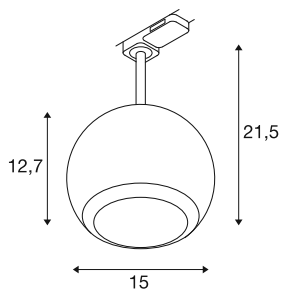

LIGHT EYE® 150

3~ spot, rond, GU10, 1x max. 13W, mat wit

De populaire spots en pendelarmaturen voor het 1- en 3-fasensysteem breiden de LIGHT EYE®-familie uit met nieuwe elegante modellen. Ze zijn verkrijgbaar in diameters van 90 en 150 mm en hebben een stijlvol design dat een geraffineerde matte look uitstraalt. De afzonderlijk verkrijgbare en uitwisselbare decoringen met hun trendy kleuren zorgen voor een moderne look.

TECHNISCHE SPECIFICATIES

Art.nr.	1008185
Fitting	GU10
Lichtbronnen	LED GU10 111mm
Aantal fittingen	1
Inclusief lampen	Geen
Kantelbereik	90 °
Horizontaal draaibereik	330 °
IP-code	IP20
Montage	Opbouw
Montagebeschrijving	Plafond,Rail plafond,Wand
Primaire nominale spanning	220-240V ~50/60Hz
Veiligheidsklasse	I
Wattage	13 W
Kleur	mat wit
Hoogte	26 cm
Diameter	15 cm
Nettogewicht	0.61 kg
Brutogewicht	0.87 kg