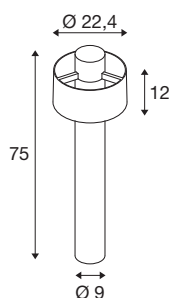

TECHNISCHE SPECIFICATIES

Art.nr.	1008194
Fitting	E27
Aantal fittingen	1
IP-code	IP65
Slagvastheidsklasse	IK 08
Montage	Opbouw
Primaire nominale spanning	220-240V ~50/60 Hz
Veiligheidsklasse	II
Wattage	13 W
minimale omgevingstemperatuur	-20 °C
maximale omgevingstemperatuur	45 °C
Kleur	roest
Hoogte	75 cm
Diameter	22.4 cm
Nettogewicht	2.78 kg
Brutogewicht	3.8 kg

Aanbevolen Lichtbronnen

1005305	A60 E27 Mirrorhead , led lichtbron chrom 7,5W 2700K CRI90 180°
---------	--