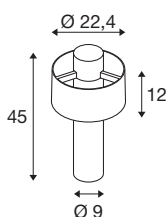

TECHNISCHE SPECIFICATIES

Art.nr.	1008195
Fitting	E27
Aantal fittingen	1
IP-code	IP65
Slagvastheidsklasse	IK 08
Montage	Opbouw
Primaire nominale spanning	220-240V ~50/60 Hz
Veiligheidsklasse	II
Wattage	13 W
minimale omgevingstemperatuur	-20 °C
maximale omgevingstemperatuur	45 °C
Kleur	zwart
Hoogte	45 cm
Diameter	22.4 cm
Nettogewicht	1.96 kg
Brutogewicht	3.1 kg

Aanbevolen Lichtbronnen

1005305	A60 E27 Mirrorhead , led lichtbron chrom 7,5W 2700K CRI90 180°
---------	--