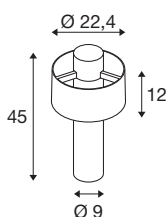

TECHNISCHE SPECIFICATIES

Art.nr.	1008196
Fitting	E27
Aantal fittingen	1
IP-code	IP65
Slagvastheidsklasse	IK 08
Montage	Opbouw
Primaire nominale spanning	220-240V ~50/60 Hz
Veiligheidsklasse	II
Wattage	13 W
minimale omgevingstemperatuur	-20 °C
maximale omgevingstemperatuur	45 °C
Kleur	roest
Hoogte	45 cm
Diameter	22.4 cm
Nettogewicht	1.96 kg
Brutogewicht	3.1 kg

Aanbevolen Lichtbronnen

1005305	A60 E27 Mirrorhead , led lichtbron chrom 7,5W 2700K CRI90 180°
---------	--