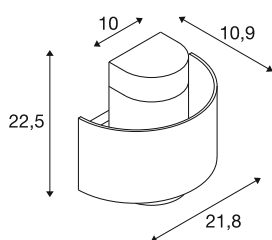

## TECHNISCHE SPECIFICATIES

Art.nr.	1008197
Fitting	E27
Aantal fittingen	1
IP-code	IP65
Slagvastheidsklasse	IK 08
Montage	Opbouw
Primaire nominale spanning	220-240V ~50/60 Hz
Veiligheidsklasse	I
Wattage	13 W
minimale omgevingstemperatuur	-20 °C
maximale omgevingstemperatuur	45 °C
Kleur	zwart
Breedte	21.8 cm
Hoogte	22.5 cm
Diepte	10.9 cm
Nettogewicht	0.95 kg
Brutogewicht	1.6 kg