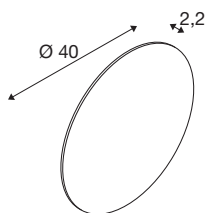

## MANA 40 lampenkap

rond, h: 2,2 cm, zwart

Ervaar licht en design in perfecte harmonie: de in het zwart en wit verkrijgbare MANA-lampenkapen breiden de productfamilie uit met twee nieuwe maten. Dit vergroot de speelruimte bij vormgeving: meerdere MANA-armaturen in diverse kleuren en maten als wolk naast elkaar creëert een boeiend wandesign in kantoren en woonruimtes. Houd er rekening mee dat alle MANA-lampenkapen gecombineerd moeten worden met een MANA BASE (met of zonder lichtbron).

### TECHNISCHE SPECIFICATIES

Art.nr.	1008201
IP-code	IP20
Kleur	zwart
Hoogte	2.2 cm
Diameter	40 cm
Nettogewicht	0.93 kg
Brutogewicht	1.38 kg