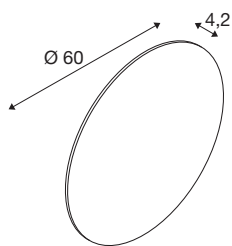

## MANA 60 lampenkap

rond, h: 2,2 cm, zwart

Ervaar licht en design in perfecte harmonie: de in het zwart en wit verkrijgbare MANA-lampenkapen breiden de productfamilie uit met twee nieuwe maten. Dit vergroot de speelruimte bij vormgeving: meerdere MANA-armaturen in diverse kleuren en maten als wolk naast elkaar creëert een boeiend wandesign in kantoren en woonruimtes. Houd er rekening mee dat alle MANA-lampenkapen gecombineerd moeten worden met een MANA BASE (met of zonder lichtbron).

## TECHNISCHE SPECIFICATIES

Art.nr.	1008202
IP-code	IP20
Kleur	zwart
Hoogte	4.2 cm
Diameter	60 cm
Nettogewicht	1.88 kg
Brutogewicht	3.01 kg