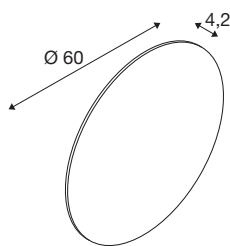

MANA 60 lampenkap

rond, h: 4,2 cm, wit

Ervaar licht en design in perfecte harmonie: de in het zwart en wit verkrijgbare MANA-lampenkappen breiden de productfamilie uit met twee nieuwe maten. Dit vergroot de speelruimte bij vormgeving: meerdere MANA-armaturen in diverse kleuren en maten als wolk naast elkaar creëert een boeiend wandesign in kantoren en woonruimtes. Houd er rekening mee dat alle MANA-lampenkappen gecombineerd moeten worden met een MANA BASE (met of zonder lichtbron).

TECHNISCHE SPECIFICATIES

Art.nr.	1008204
IP-code	IP20
Kleur	wit
Hoogte	4.2 cm
Diameter	60 cm
Nettogewicht	1.88 kg
Brutogewicht	3.01 kg