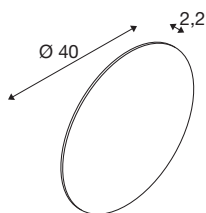

MANA 40 lampenkap

rond, moon structure, H: 2,2 cm, goud

Ervaar licht en design in perfecte harmonie: de in het goud verkrijgbare MANA-lampenkappen breiden de productfamilie uit met twee nieuwe maten. Dit vergroot de speelruimte bij vormgeving; meerdere MANA-armaturen in diverse kleuren en maten als wolk naast elkaar creëert een boeiend wandesign in kantoren en woonruimtes. Houd er rekening mee dat alle MANA-lampenkappen gecombineerd moeten worden met een MANA BASE (met of zonder lichtbron).

TECHNISCHE SPECIFICATIES

Art.nr.	1008205
IP-code	IP20
Kleur	goud
Hoogte	2.2 cm
Diameter	40 cm
Nettogewicht	0.93 kg
Brutogewicht	1.38 kg