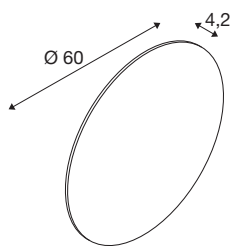

MANA 60 lampenkap

rond, moon structure, H: 4,2 cm, goud

Ervaar licht en design in perfecte harmonie: de in het goud verkrijgbare MANA-lampenkappen breiden de productfamilie uit met twee nieuwe maten. Dit vergroot de speelruimte bij vormgeving; meerdere MANA-armaturen in diverse kleuren en maten als wolk naast elkaar creëert een boeiend wanddesign in kantoren en woonruimtes. Houd er rekening mee dat alle MANA-lampenkappen gecombineerd moeten worden met een MANA BASE (met of zonder lichtbron).

TECHNISCHE SPECIFICATIES

Art.nr.	1008206
IP-code	IP20
Kleur	goud
Hoogte	4.2 cm
Diameter	60 cm
Nettogewicht	1.88 kg
Brutogewicht	3.01 kg