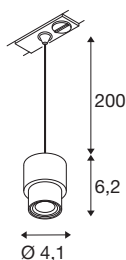

## PURI 2.0 Basic

1~ pendelarmatuur, GU10, pendellengte 200 cm, 1x max. 6W, zwart

Combineer tijdloos design met grote vormgevingsvrijheid: de nieuwe PURI 2.0 is nu ook verkrijgbaar als Mix & Match-systeem. We hebben een basis in de vorm van een pendelarmatuur of spot voor het 1- en 3-fasensysteem, evenals wand- en plafondopbouwarmaturen in verschillende uitvoeringen. Om unieke looks te creëren, combineert u ze met decoratieve kappen in drie moderne vormen en zes trendy kleuren. Alle PURI 2.0-armaturen werken op GU-10-lichtbronnen.

## TECHNISCHE SPECIFICATIES

Art.nr.	1008207
Fitting	GU10
Aantal fittingen	1
IP-code	IP20
Slagvastheidsklasse	IK 02
Montage	Opbouw
Primaire nominale spanning	220-240V ~50/60 Hz
Veiligheidsklasse	I
Wattage	6 W
minimale omgevingstemperatuur	-20 °C
maximale omgevingstemperatuur	45 °C
Kleur	zwart
Hoogte	6.2 cm
Diameter	4.1 cm
Pendellengte	200 cm
Nettogewicht	0.12 kg
Brutogewicht	0.19 kg