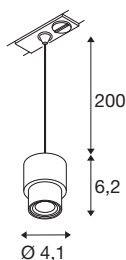

PURI 2.0 Basic

1~ pendelarmatuur, GU10, pendellengte 200 cm, 1x max. 6W, grijs

Combineer tijdloos design met grote vormgevingsvrijheid: de nieuwe PURI 2.0 is nu ook verkrijgbaar als Mix & Match-systeem. We hebben een basis in de vorm van een pendelarmatuur of spot voor het 1- en 3-fasensysteem, evenals wand- en plafondopbouwarmaturen in verschillende uitvoeringen. Om unieke looks te creëren, combineert u ze met decoratieve kappen in drie moderne vormen en zes trendy kleuren. Alle PURI 2.0-armaturen werken op GU-10-lichtbronnen.

TECHNISCHE SPECIFICATIES

Art.nr.	1008209
Fitting	GU10
Aantal fittingen	1
IP-code	IP20
Slagvastheidsklasse	IK 02
Montage	Opbouw
Primaire nominale spanning	220-240V ~50/60 Hz
Veiligheidsklasse	I
Wattage	6 W
minimale omgevingstemperatuur	-20 °C
maximale omgevingstemperatuur	45 °C
Kleur	grijs
Hoogte	6.2 cm
Diameter	4.1 cm
Pendellengte	200 cm
Nettogewicht	0.12 kg
Brutogewicht	0.19 kg