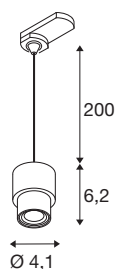

PURI 2.0 Basic

3~ pendelarmatuur, GU10, pendellengte 200 cm, 1x max. 6W, wit

Combineer tijdloos design met grote vormgevingsvrijheid: de nieuwe PURI 2.0 is nu ook verkrijgbaar als Mix & Match-systeem. We hebben een basis in de vorm van een pendelarmatuur of spot voor het 1- en 3-fasensysteem, evenals wand- en plafondopbouwarmaturen in verschillende uitvoeringen. Om unieke looks te creëren, combineert u ze met decoratieve kappen in drie moderne vormen en zes trendy kleuren. Alle PURI 2.0-armaturen werken op GU-10-lichtbronnen.

TECHNISCHE SPECIFICATIES

Art.nr.	1008211
Fitting	GU10
Aantal fittingen	1
IP-code	IP20
Slagvastheidsklasse	IK 02
Montage	Opbouw
Primaire nominale spanning	220-240V ~50/60 Hz
Veiligheidsklasse	I
Wattage	6 W
minimale omgevingstemperatuur	-20 °C
maximale omgevingstemperatuur	45 °C
Kleur	wit
Hoogte	5.9 cm
Diameter	4.1 cm
Pendellengte	200 cm
Nettogewicht	0.12 kg
Brutogewicht	0.19 kg

1008216	PURI 2.0 Tube , lampen- kap, h: 6,5 cm, goud
---------	---