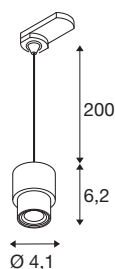

## PURI 2.0 Basic

3~ pendelarmatuur, GU10, pendellengte 200 cm, 1x max. 6W, grijs

Combineer tijdloos design met grote vormgevingsvrijheid: de nieuwe PURI 2.0 is nu ook verkrijgbaar als Mix & Match-systeem. We hebben een basis in de vorm van een pendelarmatuur of spot voor het 1- en 3-fasensysteem, evenals wand- en plafondopbouwarmaturen in verschillende uitvoeringen. Om unieke looks te creëren, combineert u ze met decoratieve kappen in drie moderne vormen en zes trendy kleuren. Alle PURI 2.0-armaturen werken op GU-10-lichtbronnen.

## TECHNISCHE SPECIFICATIES

Art.nr.	1008212
Fitting	GU10
Aantal fittingen	1
IP-code	IP20
Slagvastheidsklasse	IK 02
Montage	Opbouw
Primaire nominale spanning	220-240V ~50/60 Hz
Veiligheidsklasse	I
Wattage	6 W
minimale omgevingstemperatuur	-20 °C
maximale omgevingstemperatuur	45 °C
Kleur	grijs
Hoogte	5.9 cm
Diameter	4.1 cm
Pendellengte	200 cm
Nettogewicht	0.12 kg
Brutogewicht	0.19 kg