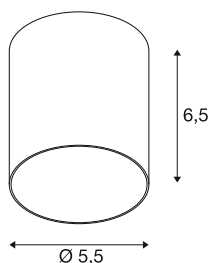

## PURI 2.0 Tube

lampenkap, h: 6,5 cm, zwart

Combineer tijdloos design met grote vormgevingsvrijheid: de nieuwe PURI 2.0 is nu ook verkrijgbaar als Mix & Match-systeem. Om unieke looks te creëren, combineert u de basis met decoratieve kappen in drie moderne vormen en zes trendy kleuren.

### TECHNISCHE SPECIFICATIES

Art.nr.	1008214
Kleur	zwart
Hoogte	6.5 cm
Diameter	5.5 cm
Nettogewicht	0.02 kg
Brutogewicht	0.1 kg