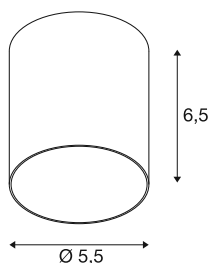

PURI 2.0 Tube

lampenkap, h: 6,5 cm, grijs

Combineer tijdloos design met grote vormgevingsvrijheid: de nieuwe PURI 2.0 is nu ook verkrijgbaar als Mix & Match-systeem. Om unieke looks te creëren, combineert u de basis met decoratieve kappen in drie moderne vormen en zes trendy kleuren.

TECHNISCHE SPECIFICATIES

Art.nr.	1008215
Kleur	grijs
Hoogte	6.5 cm
Diameter	5.5 cm
Nettogewicht	0.02 kg
Brutogewicht	0.1 kg

Aanbevolen Lichtbronnen

1005075	Led lichtbron QPAR51 , GU10, 2700 K, grijs
---------	---