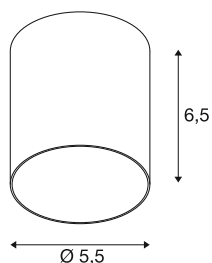

PURI 2.0 Tube

lampenkap, h: 6,5 cm, goud

Combineer tijdloos design met grote vormgevingsvrijheid: de nieuwe PURI 2.0 is nu ook verkrijgbaar als Mix & Match-systeem. Om unieke looks te creëren, combineert u de basis met decoratieve kappen in drie moderne vormen en zes trendy kleuren.

TECHNISCHE SPECIFICATIES

Art.nr.	1008216
Kleur	goud
Hoogte	6.5 cm
Diameter	5.5 cm
Nettogewicht	0.02 kg
Brutogewicht	0.1 kg

Aanbevolen Lichtbronnen

1005077	Led lichtbron QPAR51 , GU10, 2700 K, zwart
---------	-----------------------------------------------