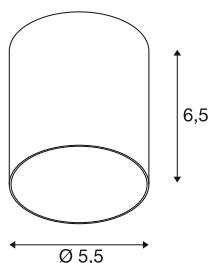

PURI 2.0 Tube

lampenkap, h: 6,5 cm, brons

Combineer tijdloos design met grote vormgevingsvrijheid: de nieuwe PURI 2.0 is nu ook verkrijgbaar als Mix & Match-systeem. Om unieke looks te creëren, combineert u de basis met decoratieve kappen in drie moderne vormen en zes trendy kleuren.

TECHNISCHE SPECIFICATIES

Art.nr.	1008217
Kleur	brons
Hoogte	6.5 cm
Diameter	5.5 cm
Nettogewicht	0.02 kg
Brutogewicht	0.1 kg

Aanbevolen Lichtbronnen

1005273	QPAR51 GU10 , led lichtbron 6W 2200 2700K CRI90 36
---------	---