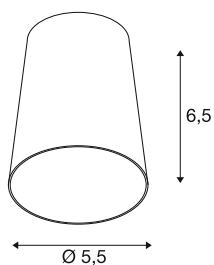

PURI 2.0 Cone

lampenkap, h: 6,5 cm, wit

Combineer tijdloos design met grote vormgevingsvrijheid: de nieuwe PURI 2.0 is nu ook verkrijgbaar als Mix & Match-systeem. Om unieke looks te creëren, combineert u de basis met decoratieve kappen in drie moderne vormen en zes trendy kleuren.

TECHNISCHE SPECIFICATIES

Art.nr.	1008218
Kleur	wit
Hoogte	6.5 cm
Diameter	5.5 cm
Nettogewicht	0.02 kg
Brutogewicht	0.1 kg

Aanbevolen Lichtbronnen

1005076	Led lichtbron QPAR51 , GU10, 2700 K, wit
---------	---