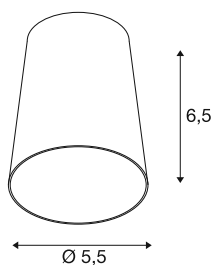

PURI 2.0 Cone

lampenkap, h: 6,5 cm, zwart

Combineer tijdloos design met grote vormgevingsvrijheid: de nieuwe PURI 2.0 is nu ook verkrijgbaar als Mix & Match-systeem. Om unieke looks te creëren, combineert u de basis met decoratieve kappen in drie moderne vormen en zes trendy kleuren.

TECHNISCHE SPECIFICATIES

Art.nr.	1008219
Kleur	zwart
Hoogte	6.5 cm
Diameter	5.5 cm
Nettogewicht	0.02 kg
Brutogewicht	0.1 kg

Aanbevolen Lichtbronnen

1005080	Led lichtbron QPAR51 , GU10, 3000 K, zwart
---------	---