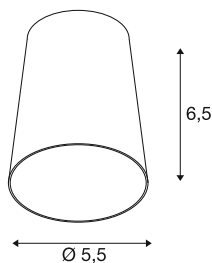

PURI 2.0 Cone

lampenkap, h: 6,5 cm, grijs

Combineer tijdloos design met grote vormgevingsvrijheid: de nieuwe PURI 2.0 is nu ook verkrijgbaar als Mix & Match-systeem. Om unieke looks te creëren, combineert u de basis met decoratieve kappen in drie moderne vormen en zes trendy kleuren.

TECHNISCHE SPECIFICATIES

Art.nr.	1008220
Kleur	grijs
Hoogte	6.5 cm
Diameter	5.5 cm
Nettogewicht	0.02 kg
Brutogewicht	0.1 kg

Aanbevolen Lichtbronnen

1005075	Led lichtbron QPAR51 , GU10, 2700 K, grijs
---------	---