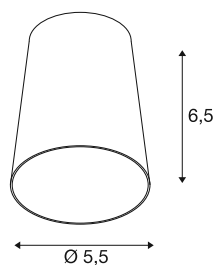

PURI 2.0 Cone

lampenkap, h: 6,5 cm, goud

Combineer tijdloos design met grote vormgevingsvrijheid: de nieuwe PURI 2.0 is nu ook verkrijgbaar als Mix & Match-systeem. Om unieke looks te creëren, combineert u de basis met decoratieve kappen in drie moderne vormen en zes trendy kleuren.

TECHNISCHE SPECIFICATIES

Art.nr.	1008221
Kleur	goud
Hoogte	6.5 cm
Diameter	5.5 cm
Nettogewicht	0.02 kg
Brutogewicht	0.1 kg

Aanbevolen Lichtbronnen

1005077	Led lichtbron QPAR51 , GU10, 2700 K, zwart
---------	---