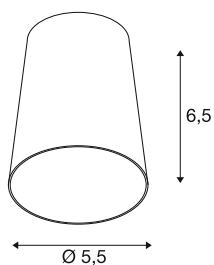

PURI 2.0 Cone

lampenkap, h: 6,5 cm, brons

Combineer tijdloos design met grote vormgevingsvrijheid: de nieuwe PURI 2.0 is nu ook verkrijgbaar als Mix & Match-systeem. Om unieke looks te creëren, combineert u de basis met decoratieve kappen in drie moderne vormen en zes trendy kleuren.

TECHNISCHE SPECIFICATIES

Art.nr.	1008222
Kleur	brons
Hoogte	6.5 cm
Diameter	5.5 cm
Nettogewicht	0.02 kg
Brutogewicht	0.1 kg

Aanbevolen Lichtbronnen

1005273	QPAR51 GU10 , led lichtbron 6W 2200 2700K CRI90 36
---------	---