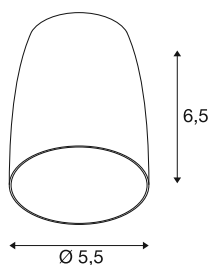

## PURI 2.0 Dome

lampenkap, h: 6,5 cm, goud

Combineer tijdloos design met grote vormgevingsvrijheid: de nieuwe PURI 2.0 is nu ook verkrijgbaar als Mix & Match-systeem. Om unieke looks te creëren, combineert u de basis met decoratieve kappen in drie moderne vormen en zes trendy kleuren.

### TECHNISCHE SPECIFICATIES

Art.nr.	1008226
Kleur	goud
Hoogte	6.5 cm
Diameter	5.5 cm
Nettogewicht	0.02 kg
Brutogewicht	0.1 kg