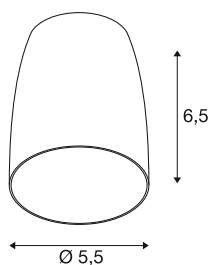

PURI 2.0 Dome

lampenkap, h: 6,5 cm, brons

Combineer tijdloos design met grote vormgevingsvrijheid: de nieuwe PURI 2.0 is nu ook verkrijgbaar als Mix & Match-systeem. Om unieke looks te creëren, combineert u de basis met decoratieve kappen in drie moderne vormen en zes trendy kleuren.

TECHNISCHE SPECIFICATIES

Art.nr.	1008227
Kleur	brons
Hoogte	6.5 cm
Diameter	5.5 cm
Nettogewicht	0.02 kg
Brutogewicht	0.1 kg

Aanbevolen Lichtbronnen

1005273	QPAR51 GU10 , led lichtbron 6W 2200 2700K CRI90 36
---------	---