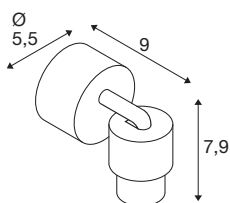

TECHNISCHE SPECIFICATIES

Art.nr.	1008228
Fitting	GU10
Aantal fittingen	1
Kantelbereik	90 °
Horizontaal draaibereik	350 °
IP-code	IP20
Slagvastheidsklasse	IK 02
Montage	Opbouw
Primaire nominale spanning	220-240V ~50/60 Hz
Veiligheidsklasse	I
Wattage	6 W
minimale omgevingstemperatuur	-20 °C
maximale omgevingstemperatuur	45 °C
Kleur	wit
Diepte	10.6 cm
Diameter	5.5 cm
Nettogewicht	0.18 kg
Brutogewicht	0.25 kg

1008216	PURI 2.0 Tube , lampen- kap, h: 6,5 cm, goud
---------	---