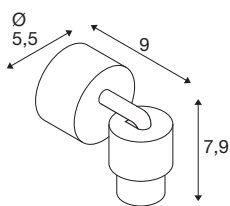

TECHNISCHE SPECIFICATIES

Art.nr.	1008229
Fitting	GU10
Aantal fittingen	1
Kantelbereik	90 °
Horizontaal draaibereik	350 °
IP-code	IP20
Slagvastheidsklasse	IK 02
Montage	Opbouw
Primaire nominale spanning	220-240V ~50/60 Hz
Veiligheidsklasse	I
Wattage	6 W
minimale omgevingstemperatuur	-20 °C
maximale omgevingstemperatuur	45 °C
Kleur	zwart
Diepte	10.6 cm
Diameter	5.5 cm
Nettogewicht	0.18 kg
Brutogewicht	0.25 kg

1008216	PURI 2.0 Tube , lampen- kap, h: 6,5 cm, goud
---------	---