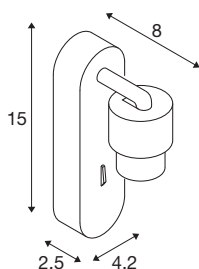

TECHNISCHE SPECIFICATIES

Art.nr.	1008230
Fitting	GU10
Aantal fittingen	1
Kantelbereik	90 °
Horizontaal draaibereik	350 °
IP-code	IP20
Slagvastheidsklasse	IK 02
Montage	Opbouw
Primaire nominale spanning	220-240V ~50/60 Hz
Veiligheidsklasse	I
Wattage	6 W
minimale omgevingstemperatuur	-20 °C
maximale omgevingstemperatuur	45 °C
Kleur	wit
Breedte	4.2 cm
Hoogte	15 cm
Diepte	9.6 cm
Nettogewicht	0.22 kg
Brutogewicht	0.35 kg

1008216	PURI 2.0 Tube , lampen- kap, h: 6,5 cm, goud
---------	---