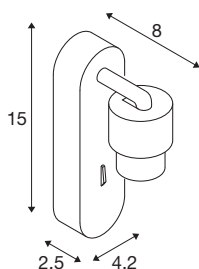

TECHNISCHE SPECIFICATIES

Art.nr.	1008231
Fitting	GU10
Aantal fittingen	1
Kantelbereik	90 °
Horizontaal draaibereik	350 °
IP-code	IP20
Slagvastheidsklasse	IK 02
Montage	Opbouw
Primaire nominale spanning	220-240V ~50/60 Hz
Veiligheidsklasse	I
Wattage	6 W
minimale omgevingstemperatuur	-20 °C
maximale omgevingstemperatuur	45 °C
Kleur	zwart
Breedte	4.2 cm
Hoogte	15 cm
Diepte	9.6 cm
Nettogewicht	0.22 kg
Brutogewicht	0.35 kg

1008216	PURI 2.0 Tube , lampen- kap, h: 6,5 cm, goud
---------	---