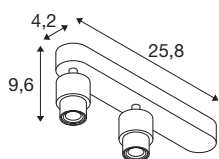

TECHNISCHE SPECIFICATIES

Art.nr.	1008232
Fitting	GU10
Aantal fittingen	2
Kantelbereik	90 °
Horizontaal draaibereik	350 °
IP-code	IP20
Slagvastheidsklasse	IK 02
Montage	Opbouw
Primaire nominale spanning	220-240V ~50/60 Hz
Veiligheidsklasse	I
Wattage	6 W
minimale omgevingstemperatuur	-20 °C
maximale omgevingstemperatuur	45 °C
Kleur	wit
Lengte	25.8 cm
Breedte	4.2 cm
Hoogte	9.6 cm
Nettogewicht	0.29 kg
Brutogewicht	0.5 kg