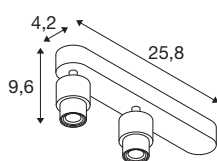

TECHNISCHE SPECIFICATIES

Art.nr.	1008233
Fitting	GU10
Aantal fittingen	2
Kantelbereik	90 °
Horizontaal draaibereik	350 °
IP-code	IP20
Slagvastheidsklasse	IK 02
Montage	Opbouw
Primaire nominale spanning	220-240V ~50/60 Hz
Veiligheidsklasse	I
Wattage	6 W
minimale omgevingstemperatuur	-20 °C
maximale omgevingstemperatuur	45 °C
Kleur	zwart
Lengte	25.8 cm
Breedte	4.2 cm
Hoogte	9.6 cm
Nettogewicht	0.29 kg
Brutogewicht	0.5 kg