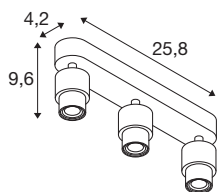

### TECHNISCHE SPECIFICATIES

Art.nr.	1008234
Fitting	GU10
Aantal fittingen	3
Kantelbereik	90 °
Horizontaal draaibereik	350 °
IP-code	IP20
Slagvastheidsklasse	IK 02
Montage	Opbouw
Primaire nominale spanning	220-240V ~50/60 Hz
Veiligheidsklasse	I
Wattage	6 W
minimale omgevingstemperatuur	-20 °C
maximale omgevingstemperatuur	45 °C
Kleur	wit
Lengte	25.8 cm
Breedte	4.2 cm
Hoogte	9.6 cm
Nettogewicht	0.4 kg
Brutogewicht	0.6 kg